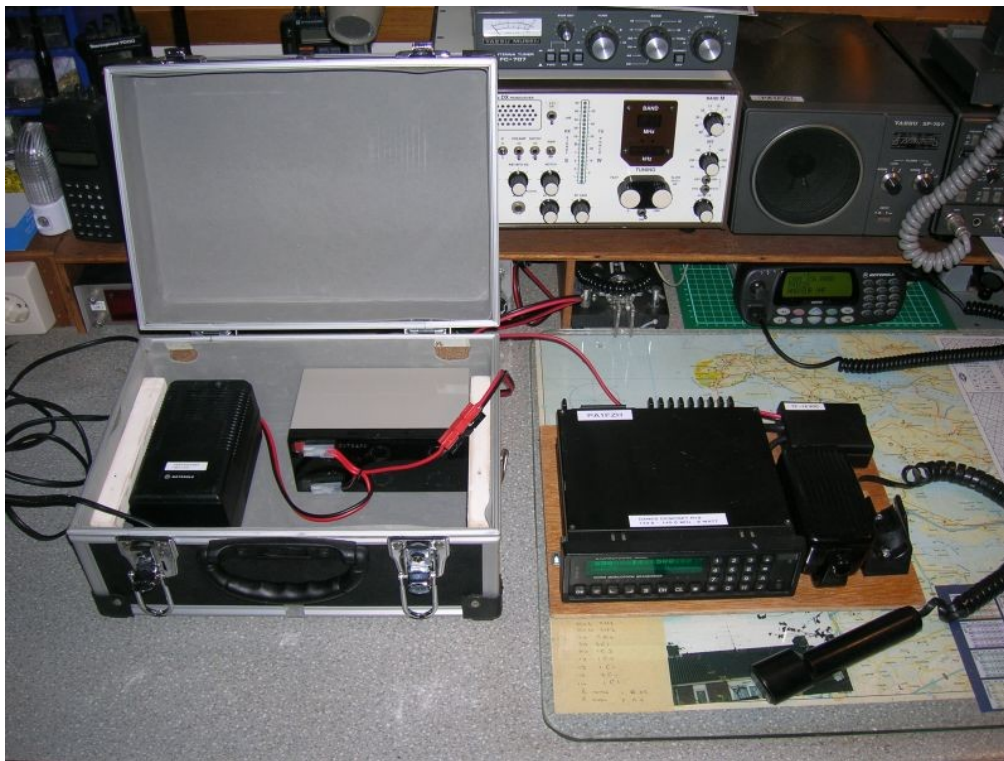

Het doel was om te kijken of deze mogelijk toepasbaar zou zijn voor DARES doeleinden.

Met hulp van Rinus, PA3APV, is de mobilofoon omgeprogrammeerd naar 2 meter.

Specificaties:

- Bereik : 144.600 – 145.800 Mhz (incl. de repeaters)
- Raster : 12,5 kHz
- Vermogen : 8 watt
- Zwaai : 2,8 kHz (fasemodulatie)
- Gevoeligheid : 0,2 μ V
- Stroomopname : RX 0,5 A
TX 3,5 A

Voedingsmogelijkheden:

1. Ingebouwde gelaccu (12 V / 7 Ah), inzet gedurende minimaal 2 uur mogelijk
2. Ingebouwde gelaccu samen met de ingebouwde 230 V. lader
3. Voeding vanaf buiten (autoaccu, grote voeding etc.) m.b.v. PP30 connector

Ingebouwd in een kleine koffer (afmetingen 32 x 23 x 16 cm)

Werkend op de ingebouwde accu.

Als bureauset met de accu event. onder de tafel.

Links in de koffer ligt de Motorola lader.
Accu en lader zijn zeevast bevestigd.

In de koffer zit ook een verloop van BNC naar PL en een verloop van PP30 naar 2 x banaanstekkers.

De koffer is gedacht voor inzet in een object van derden.

Als antenne kan de standaard DARES mast van 6 meter met een Popovic antenne of een vergelijkbaar iets dienen.